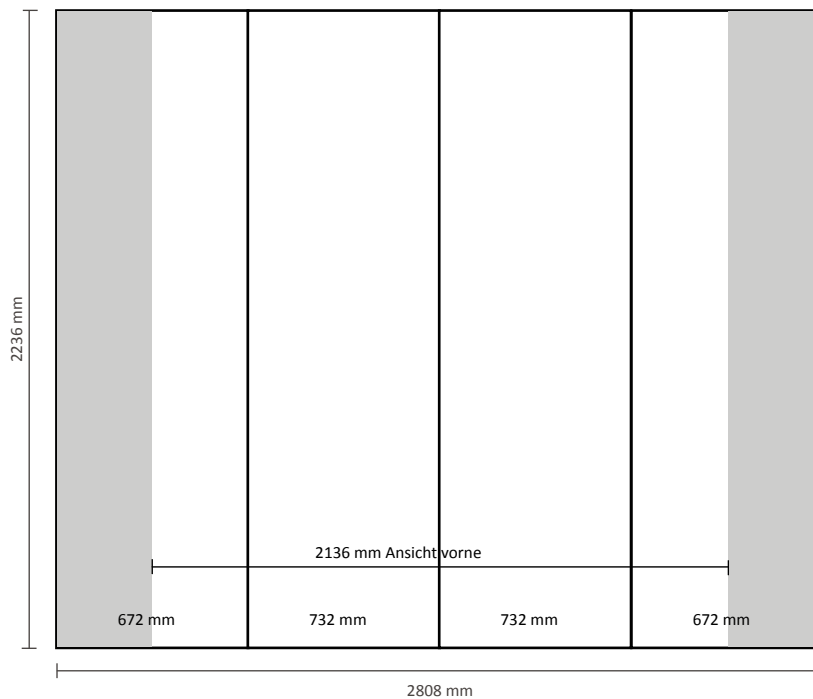

Graphische Spezifikationen

Anzahl der Druckbahnen: 5
Tatsächliche Größe der Druckbahn: 672 * 2236mm (B/H)
Gesamtgröße: 3360 * 2236mm (B/H)

Pop-Up Magnetic 4x3 Gebogen (PUM43C)

Graphische Spezifikationen

Anzahl der Druckbahnen: 6
Tatsächliche Größe der Druckbahn: 672 * 2236mm (B/H)
Gesamtgröße: 4032 * 2236mm (B/H)

Pop-Up Magnetic 2x3 Gerade (PUM23S)

Graphische Spezifikationen

Anzahl der Druckbahnen:	4
Tatsächliche Größe der Druckbahn:	
*Vorderseite, 2 Druckbahnen:	732 * 2236mm (B/H)
*Linke Seite / Rechte Seite, 2 Druckbahnen:	672 * 2236mm (B/H)
Gesamtgröße:	2808 * 2236mm (B/H)

Pop-Up Magnetic 3x3 Gerade (PUM33S)

Graphische Spezifikationen

Anzahl der Druckbahnen:	5
Tatsächliche Größe der Druckbahn:	
*Vorderseite, 3 Druckbahnen:	732 * 2236mm (B/H)
*Linke Seite / Rechte Seite, 2 Druckbahnen:	672 * 2236mm (B/H)
Gesamtgröße:	3540 * 2236mm (B/H)

Pop-Up Magnetic 5x3 Gerade (PUM53S)

Graphische Spezifikationen

Anzahl der Druckbahnen: 7
Tatsächliche Größe der Druckbahn:
*Vorderseite, 5 Druckbahnen: 732 * 2236mm (B/H)
*Linke Seite / Rechte Seite,
2 Druckbahnen: 672 * 2236mm (B/H)
Gesamtgröße: 5004 * 2236mm (B/H)