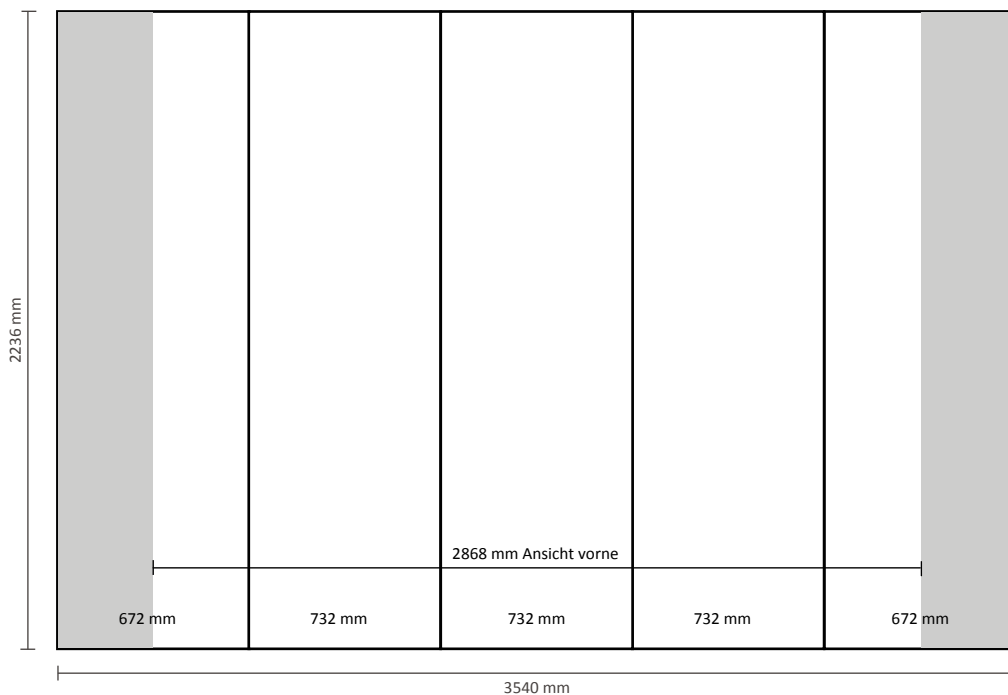

Pop-Up Magnetic 2x3 Gerade (PUM23S)

Graphische Spezifikationen

Anzahl der Druckbahnen:	4
Tatsächliche Größe der Druckbahn:	
*Vorderseite, 2 Druckbahnen:	732 * 2236mm (B/H)
*Linke Seite / Rechte Seite, 2 Druckbahnen:	672 * 2236mm (B/H)
Gesamtgröße:	2808 * 2236mm (B/H)

Pop-Up Magnetic 3x3 Gerade (PUM33S)

Graphische Spezifikationen

Anzahl der Druckbahnen:	5
Tatsächliche Größe der Druckbahn:	
*Vorderseite, 3 Druckbahnen:	732 * 2236mm (B/H)
*Linke Seite / Rechte Seite, 2 Druckbahnen:	672 * 2236mm (B/H)
Gesamtgröße:	3540 * 2236mm (B/H)

Pop-Up Magnetic 4x3 Gerade (PUM43S)

Graphische Spezifikationen

Anzahl der Druckbahnen: 6
Tatsächliche Größe der Druckbahn:
*Vorderseite, 4 Druckbahnen: 732 * 2236mm (B/H)
*Linke Seite / Rechte Seite,
2 Druckbahnen: 672 * 2236mm (B/H)
Gesamtgröße: 4272 * 2236mm (B/H)

Pop-Up Magnetic 5x3 Gerade (PUM53S)

Graphische Spezifikationen

Anzahl der Druckbahnen: 7
Tatsächliche Größe der Druckbahn:
*Vorderseite, 5 Druckbahnen: 732 * 2236mm (B/H)
*Linke Seite / Rechte Seite,
2 Druckbahnen: 672 * 2236mm (B/H)
Gesamtgröße: 5004 * 2236mm (B/H)