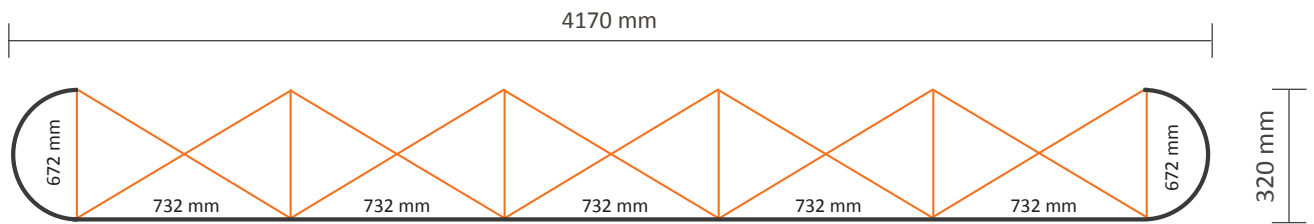

Pop-Up Magnetic 2x3 Gerade (PUM23S)

Graphische Spezifikationen

Anzahl der Druckbahnen:	4
Tatsächliche Größe der Druckbahn:	
*Vorderseite, 2 Druckbahnen:	732 * 2236mm (B/H)
*Linke Seite / Rechte Seite, 2 Druckbahnen:	672 * 2236mm (B/H)
Gesamtgröße:	2808 * 2236mm (B/H)

Pop-Up Magnetic 3x3 Gerade (PUM33S)

Graphische Spezifikationen

Anzahl der Druckbahnen:	5
Tatsächliche Größe der Druckbahn:	
*Vorderseite, 3 Druckbahnen:	732 * 2236mm (B/H)
*Linke Seite / Rechte Seite, 2 Druckbahnen:	672 * 2236mm (B/H)
Gesamtgröße:	3540 * 2236mm (B/H)

Pop-Up Magnetic 4x3 Gerade (PUM43S)

Graphische Spezifikationen

Anzahl der Druckbahnen: 6
Tatsächliche Größe der Druckbahn:
*Vorderseite, 4 Druckbahnen: 732 * 2236mm (B/H)
*Linke Seite / Rechte Seite,
2 Druckbahnen: 672 * 2236mm (B/H)
Gesamtgröße: 4272 * 2236mm (B/H)

Pop-Up Magnetic 5x3 Gerade (PUM53S)

Graphische Spezifikationen

Anzahl der Druckbahnen: 7
Tatsächliche Größe der Druckbahn:
*Vorderseite, 5 Druckbahnen: 732 * 2236mm (B/H)
*Linke Seite / Rechte Seite,
2 Druckbahnen: 672 * 2236mm (B/H)
Gesamtgröße: 5004 * 2236mm (B/H)