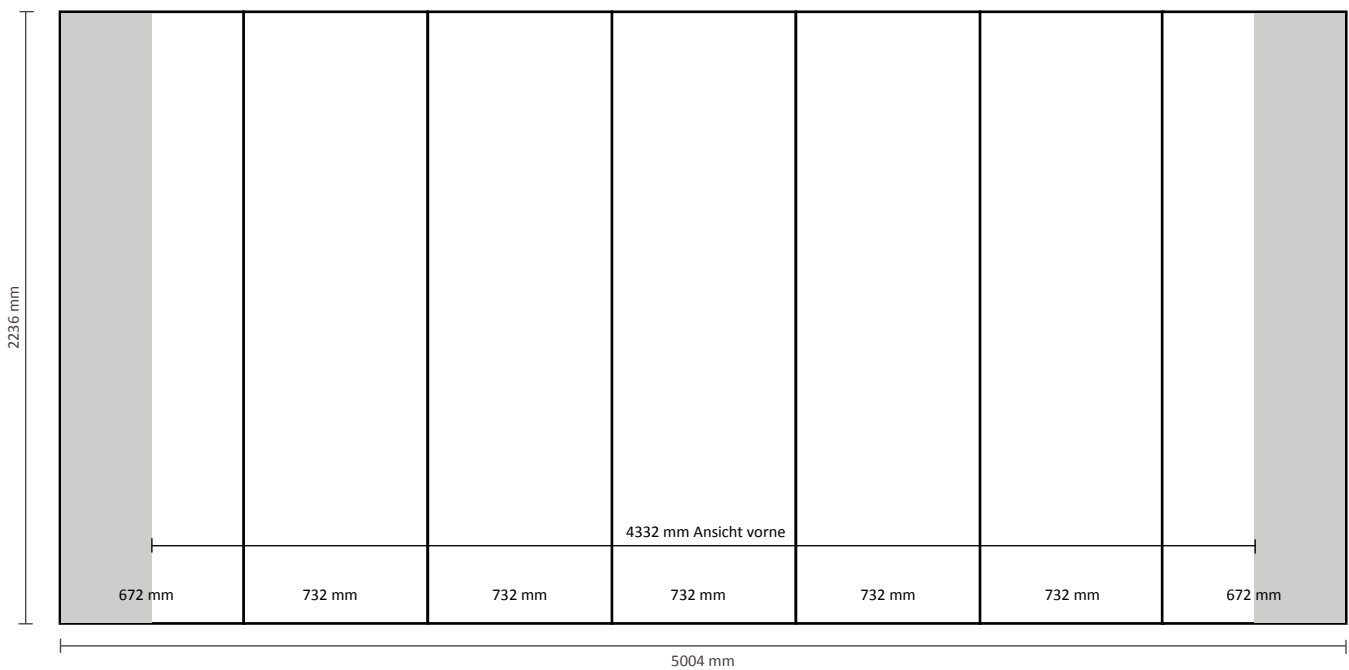

Pop-Up Magnetic 3x3 Gerade (PUM33S)

Graphische Spezifikationen

Anzahl der Druckbahnen:	5
Tatsächliche Größe der Druckbahn:	
*Vorderseite, 3 Druckbahnen:	732 * 2236mm (B/H)
*Linke Seite / Rechte Seite, 2 Druckbahnen:	672 * 2236mm (B/H)
Gesamtgröße:	3540 * 2236mm (B/H)

Pop-Up Magnetic 4x3 Gerade (PUM43S)

Graphische Spezifikationen

Anzahl der Druckbahnen: 6
Tatsächliche Größe der Druckbahn:
*Vorderseite, 4 Druckbahnen: 732 * 2236mm (B/H)
*Linke Seite / Rechte Seite,
2 Druckbahnen: 672 * 2236mm (B/H)
Gesamtgröße: 4272 * 2236mm (B/H)

Pop-Up Magnetic 5x3 Gerade (PUM53S)

Graphische Spezifikationen

Anzahl der Druckbahnen: 7
Tatsächliche Größe der Druckbahn:
*Vorderseite, 5 Druckbahnen: 732 * 2236mm (B/H)
*Linke Seite / Rechte Seite,
2 Druckbahnen: 672 * 2236mm (B/H)
Gesamtgröße: 5004 * 2236mm (B/H)

5x3 Gerade (PUM53SE)

Anzahl der extra Druckbahnen: 5
Tatsächliche Größe der Druckbahn: 732 * 2236mm (B/H)
Tatsächliche Gesamtgröße: 3660 * 2236mm (B/H)

Pop-Up Magnetic Theken

Graphische Spezifikationen

1,6 cm Flauschband auf der Rückseite