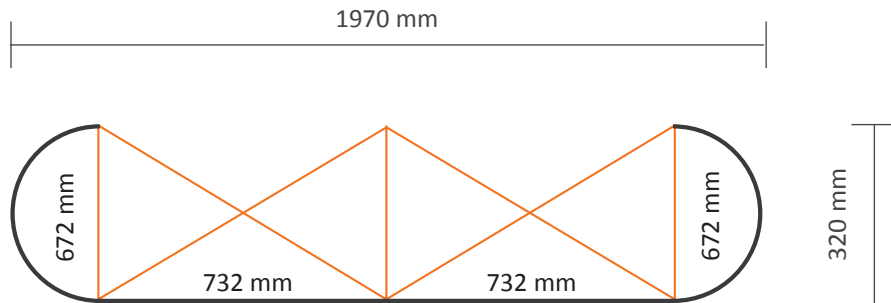

Graphische Spezifikationen

Anzahl der Druckbahnen: 5
Tatsächliche Größe der Druckbahn: 672 * 2236mm (B/H)
Gesamtgröße: 3360 * 2236mm (B/H)

Pop-Up Magnetic 4x3 Gebogen (PUM43C)

Graphische Spezifikationen

Anzahl der Druckbahnen: 6
Tatsächliche Größe der Druckbahn: 672 * 2236mm (B/H)
Gesamtgröße: 4032 * 2236mm (B/H)

Pop-Up Magnetic 2x3 Gerade (PUM23S)

Graphische Spezifikationen

Anzahl der Druckbahnen:	4
Tatsächliche Größe der Druckbahn:	
*Vorderseite, 2 Druckbahnen:	732 * 2236mm (B/H)
*Linke Seite / Rechte Seite, 2 Druckbahnen:	672 * 2236mm (B/H)
Gesamtgröße:	2808 * 2236mm (B/H)

Pop-Up Magnetic 3x3 Gerade (PUM33S)

Graphische Spezifikationen

Anzahl der Druckbahnen:	5
Tatsächliche Größe der Druckbahn:	
*Vorderseite, 3 Druckbahnen:	732 * 2236mm (B/H)
*Linke Seite / Rechte Seite, 2 Druckbahnen:	672 * 2236mm (B/H)
Gesamtgröße:	3540 * 2236mm (B/H)

Pop-Up Magnetic 5x3 Gerade (PUM53S)

Graphische Spezifikationen

Anzahl der Druckbahnen: 7
Tatsächliche Größe der Druckbahn:
*Vorderseite, 5 Druckbahnen: 732 * 2236mm (B/H)
*Linke Seite / Rechte Seite,
2 Druckbahnen: 672 * 2236mm (B/H)
Gesamtgröße: 5004 * 2236mm (B/H)