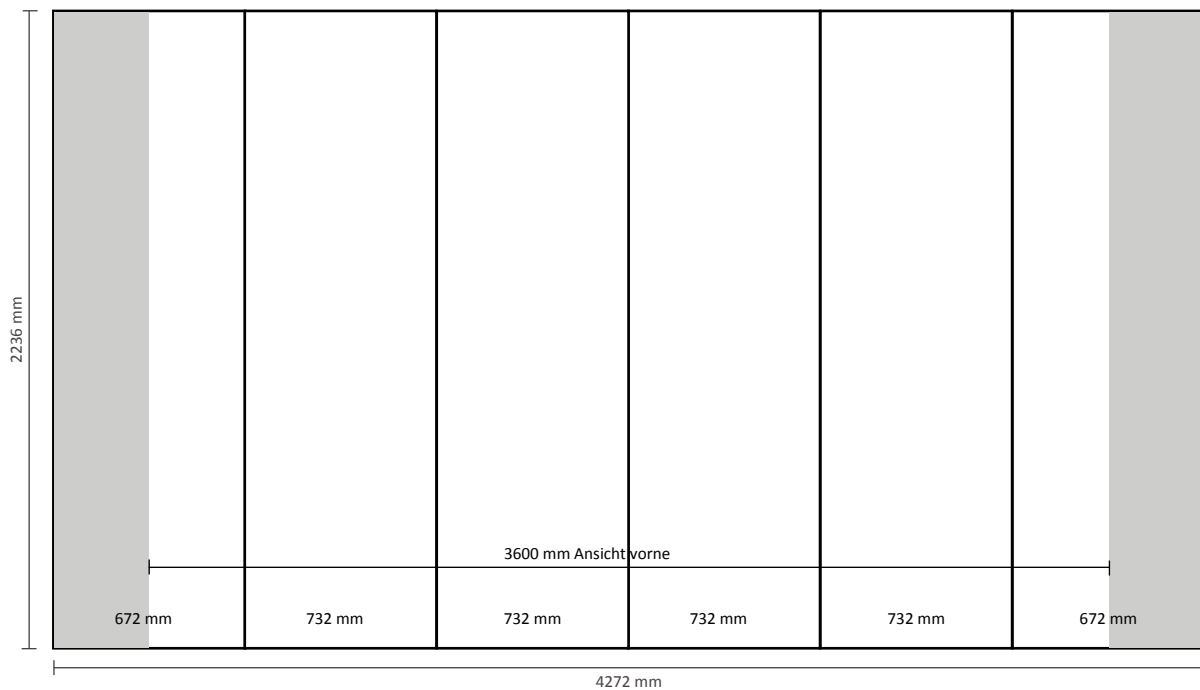

Pop-Up Magnetic 2x3 Gerade (PUM23S)

Graphische Spezifikationen

Anzahl der Druckbahnen:	4
Tatsächliche Größe der Druckbahn:	
*Vorderseite, 2 Druckbahnen:	732 * 2236mm (B/H)
*Linke Seite / Rechte Seite, 2 Druckbahnen:	672 * 2236mm (B/H)
Gesamtgröße:	2808 * 2236mm (B/H)

Pop-Up Magnetic 3x3 Gerade (PUM33S)

Graphische Spezifikationen

Anzahl der Druckbahnen:	5
Tatsächliche Größe der Druckbahn:	
*Vorderseite, 3 Druckbahnen:	732 * 2236mm (B/H)
*Linke Seite / Rechte Seite, 2 Druckbahnen:	672 * 2236mm (B/H)
Gesamtgröße:	3540 * 2236mm (B/H)

Pop-Up Magnetic 4x3 Gerade (PUM43S)

Graphische Spezifikationen

Anzahl der Druckbahnen: 6
Tatsächliche Größe der Druckbahn:
*Vorderseite, 4 Druckbahnen: 732 * 2236mm (B/H)
*Linke Seite / Rechte Seite,
2 Druckbahnen: 672 * 2236mm (B/H)
Gesamtgröße: 4272 * 2236mm (B/H)

Pop-Up Magnetic 5x3 Gerade (PUM53S)

Graphische Spezifikationen

Anzahl der Druckbahnen: 7
Tatsächliche Größe der Druckbahn:
*Vorderseite, 5 Druckbahnen: 732 * 2236mm (B/H)
*Linke Seite / Rechte Seite,
2 Druckbahnen: 672 * 2236mm (B/H)
Gesamtgröße: 5004 * 2236mm (B/H)