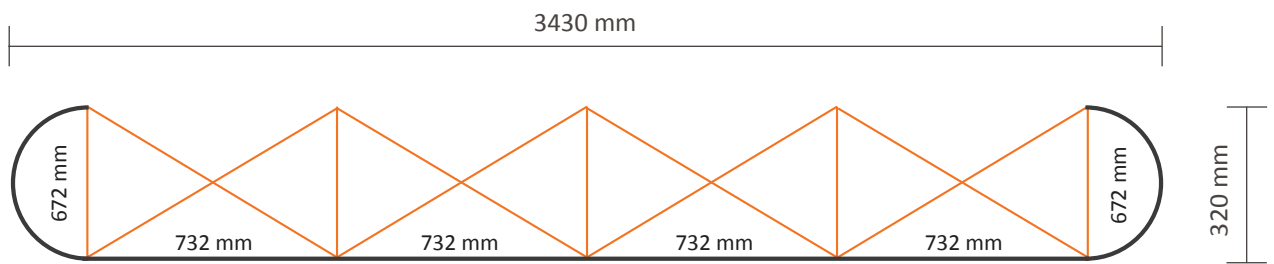

Pop-Up Magnetic 2x3 Gerade (PUM23S)

Graphische Spezifikationen

Anzahl der Druckbahnen:	4
Tatsächliche Größe der Druckbahn:	
*Vorderseite, 2 Druckbahnen:	732 * 2236mm (B/H)
*Linke Seite / Rechte Seite, 2 Druckbahnen:	672 * 2236mm (B/H)
Gesamtgröße:	2808 * 2236mm (B/H)

Pop-Up Magnetic 3x3 Gerade (PUM33S)

Graphische Spezifikationen

Anzahl der Druckbahnen:	5
Tatsächliche Größe der Druckbahn:	
*Vorderseite, 3 Druckbahnen:	732 * 2236mm (B/H)
*Linke Seite / Rechte Seite, 2 Druckbahnen:	672 * 2236mm (B/H)
Gesamtgröße:	3540 * 2236mm (B/H)

Pop-Up Magnetic 4x3 Gerade (PUM43S)

Graphische Spezifikationen

Anzahl der Druckbahnen: 6
Tatsächliche Größe der Druckbahn:
*Vorderseite, 4 Druckbahnen: 732 * 2236mm (B/H)
*Linke Seite / Rechte Seite,
2 Druckbahnen: 672 * 2236mm (B/H)
Gesamtgröße: 4272 * 2236mm (B/H)

Pop-Up Magnetic 5x3 Gerade (PUM53S)

Graphische Spezifikationen

Anzahl der Druckbahnen: 7
Tatsächliche Größe der Druckbahn:
*Vorderseite, 5 Druckbahnen: 732 * 2236mm (B/H)
*Linke Seite / Rechte Seite,
2 Druckbahnen: 672 * 2236mm (B/H)
Gesamtgröße: 5004 * 2236mm (B/H)