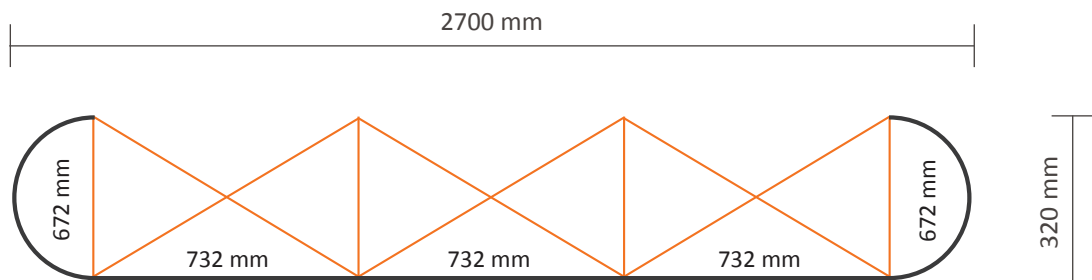

Pop-Up Magnetic 2x3 Gerade (PUM23S)

Graphische Spezifikationen

Anzahl der Druckbahnen:	4
Tatsächliche Größe der Druckbahn:	
*Vorderseite, 2 Druckbahnen:	732 * 2236mm (B/H)
*Linke Seite / Rechte Seite, 2 Druckbahnen:	672 * 2236mm (B/H)
Gesamtgröße:	2808 * 2236mm (B/H)

Pop-Up Magnetic 3x3 Gerade (PUM33S)

Graphische Spezifikationen

Anzahl der Druckbahnen:	5
Tatsächliche Größe der Druckbahn:	
*Vorderseite, 3 Druckbahnen:	732 * 2236mm (B/H)
*Linke Seite / Rechte Seite, 2 Druckbahnen:	672 * 2236mm (B/H)
Gesamtgröße:	3540 * 2236mm (B/H)

Pop-Up Magnetic 4x3 Gerade (PUM43S)

Graphische Spezifikationen

Anzahl der Druckbahnen: 6
Tatsächliche Größe der Druckbahn:
*Vorderseite, 4 Druckbahnen: 732 * 2236mm (B/H)
*Linke Seite / Rechte Seite,
2 Druckbahnen: 672 * 2236mm (B/H)
Gesamtgröße: 4272 * 2236mm (B/H)

Pop-Up Magnetic 5x3 Gerade (PUM53S)

Graphische Spezifikationen

Anzahl der Druckbahnen: 7
Tatsächliche Größe der Druckbahn:
*Vorderseite, 5 Druckbahnen: 732 * 2236mm (B/H)
*Linke Seite / Rechte Seite,
2 Druckbahnen: 672 * 2236mm (B/H)
Gesamtgröße: 5004 * 2236mm (B/H)