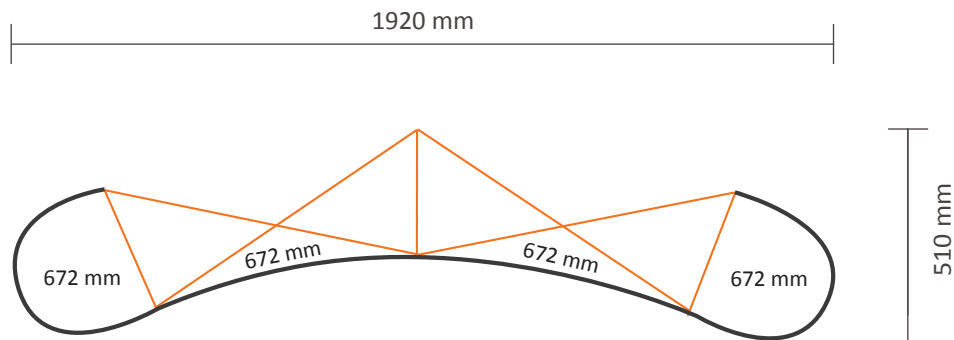

Pop-Up Magnetic 2x3 Gebogen (PUM23C)

Graphische Spezifikationen

Anzahl der Druckbahnen: 4
Tatsächliche Größe der Druckbahn: 672 * 2236mm (B/H)
Gesamtgröße: 2688 * 2236mm (B/H)

Pop-Up Magnetic 3x3 Gebogen (PUM33C)

Graphische Spezifikationen

Anzahl der Druckbahnen: 5
Tatsächliche Größe der Druckbahn: 672 * 2236mm (B/H)
Gesamtgröße: 3360 * 2236mm (B/H)

Pop-Up Magnetic 4x3 Gebogen (PUM43C)

Graphische Spezifikationen

Anzahl der Druckbahnen: 6
Tatsächliche Größe der Druckbahn: 672 * 2236mm (B/H)
Gesamtgröße: 4032 * 2236mm (B/H)

Pop-Up Magnetic 2x3 Gerade (PUM23S)

Graphische Spezifikationen

Anzahl der Druckbahnen:	4
Tatsächliche Größe der Druckbahn:	
*Vorderseite, 2 Druckbahnen:	732 * 2236mm (B/H)
*Linke Seite / Rechte Seite, 2 Druckbahnen:	672 * 2236mm (B/H)
Gesamtgröße:	2808 * 2236mm (B/H)

Pop-Up Magnetic 3x3 Gerade (PUM33S)

Graphische Spezifikationen

Anzahl der Druckbahnen:	5
Tatsächliche Größe der Druckbahn:	
*Vorderseite, 3 Druckbahnen:	732 * 2236mm (B/H)
*Linke Seite / Rechte Seite, 2 Druckbahnen:	672 * 2236mm (B/H)
Gesamtgröße:	3540 * 2236mm (B/H)