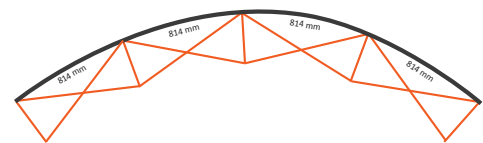

Pop-Up Magnetic 4x3 Gerade (PUM43S)

Graphische Spezifikationen

Anzahl der Druckbahnen: 6
Tatsächliche Größe der Druckbahn:
*Vorderseite, 4 Druckbahnen: 732 * 2236mm (B/H)
*Linke Seite / Rechte Seite,
2 Druckbahnen: 672 * 2236mm (B/H)
Gesamtgröße: 4272 * 2236mm (B/H)

Pop-Up Magnetic 5x3 Gerade (PUM53S)

Graphische Spezifikationen

Anzahl der Druckbahnen: 7
Tatsächliche Größe der Druckbahn:
*Vorderseite, 5 Druckbahnen: 732 * 2236mm (B/H)
*Linke Seite / Rechte Seite,
2 Druckbahnen: 672 * 2236mm (B/H)
Gesamtgröße: 5004 * 2236mm (B/H)

Pop-Up Magnetic Hinterseite

Graphische Spezifikationen

2x3 Gebogen (PUM23CE)

Anzahl der extra Druckbahnen: 2
Tatsächliche Größe der Druckbahn: 814 * 2236mm (B/H)
Tatsächliche Gesamtgröße: 1628 * 2236mm (B/H)

3x3 Gebogen (PUM33CE)

Anzahl der extra Druckbahnen: 3
Tatsächliche Größe der Druckbahn: 814 * 2236mm (B/H)
Tatsächliche Gesamtgröße: 2442 * 2236mm (B/H)

4x3 Gebogen (PUM43CE)

Anzahl der extra Druckbahnen: 4
Tatsächliche Größe der Druckbahn: 814 * 2236mm (B/H)
Tatsächliche Gesamtgröße: 3256 * 2236mm (B/H)