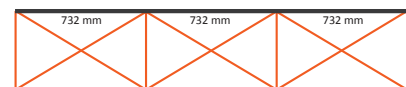

3x3 Gebogen (PUM33CE)

Anzahl der extra Druckbahnen: 3
Tatsächliche Größe der Druckbahn: 814 * 2236mm (B/H)
Tatsächliche Gesamtgröße: 2442 * 2236mm (B/H)

4x3 Gebogen (PUM43CE)

Anzahl der extra Druckbahnen: 4
Tatsächliche Größe der Druckbahn: 814 * 2236mm (B/H)
Tatsächliche Gesamtgröße: 3256 * 2236mm (B/H)

5x3 Gebogen (PUM53CE)

Anzahl der extra Druckbahnen: 5
Tatsächliche Größe der Druckbahn: 814 * 2236mm (B/H)
Tatsächliche Gesamtgröße: 4070 * 2236mm (B/H)

2x3 Gerade (PUM23SE)

Anzahl der extra Druckbahnen: 2
Tatsächliche Größe der Druckbahn: 732 * 2236mm (B/H)
Tatsächliche Gesamtgröße: 1464 * 2236mm (B/H)

3x3 Gerade (PUM33SE)

Anzahl der extra Druckbahnen: 3
Tatsächliche Größe der Druckbahn: 732 * 2236mm (B/H)
Tatsächliche Gesamtgröße: 2196 * 2236mm (B/H)

4x3 Gerade (PUM43SE)

Anzahl der extra Druckbahnen: 4
Tatsächliche Größe der Druckbahn: 732 * 2236mm (B/H)
Tatsächliche Gesamtgröße: 2928 * 2236mm (B/H)

5x3 Gerade (PUM53SE)

Anzahl der extra Druckbahnen: 5
Tatsächliche Größe der Druckbahn: 732 * 2236mm (B/H)
Tatsächliche Gesamtgröße: 3660 * 2236mm (B/H)

Pop-Up Magnetic Theken

Graphische Spezifikationen

1,6 cm Flauschband auf der Rückseite