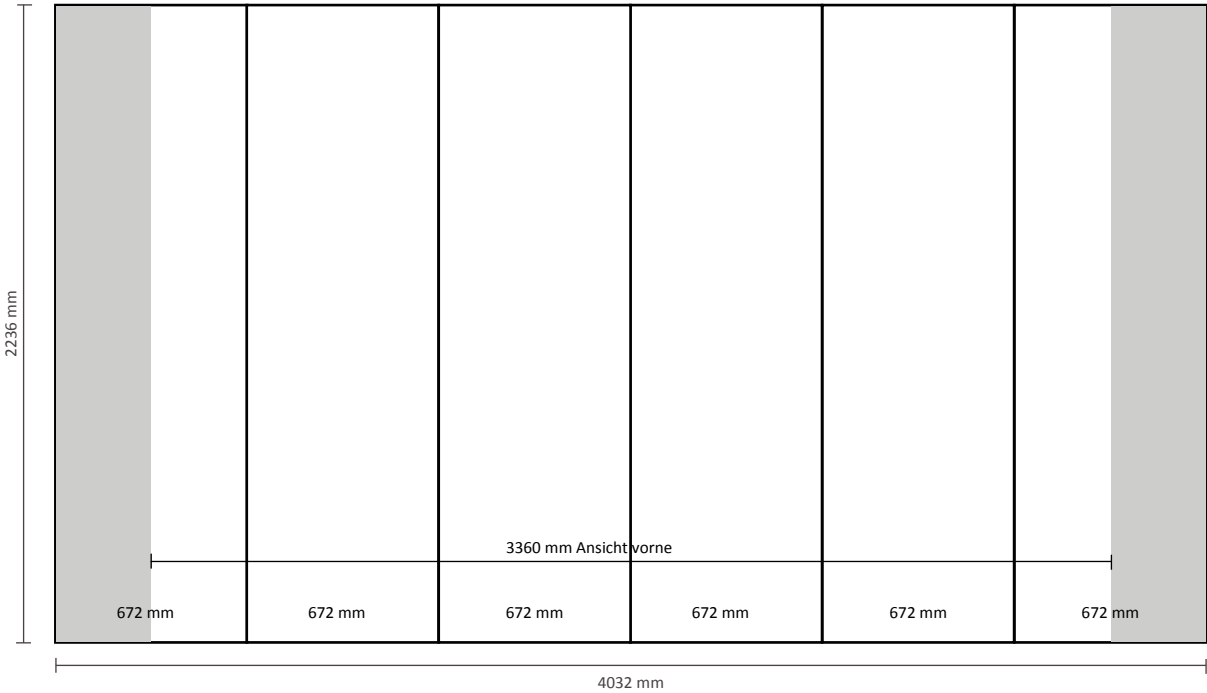

Graphische Spezifikationen

Anzahl der Druckbahnen: 5
Tatsächliche Größe der Druckbahn: 672 * 2236mm (B/H)
Gesamtgröße: 3360 * 2236mm (B/H)

Pop-Up Magnetic 4x3 Gebogen (PUM43C)

Graphische Spezifikationen

Anzahl der Druckbahnen: 6
Tatsächliche Größe der Druckbahn: 672 * 2236mm (B/H)
Gesamtgröße: 4032 * 2236mm (B/H)

Pop-Up Magnetic 2x3 Gerade (PUM23S)

Graphische Spezifikationen

Anzahl der Druckbahnen:	4
Tatsächliche Größe der Druckbahn:	
*Vorderseite, 2 Druckbahnen:	732 * 2236mm (B/H)
*Linke Seite / Rechte Seite, 2 Druckbahnen:	672 * 2236mm (B/H)
Gesamtgröße:	2808 * 2236mm (B/H)

Pop-Up Magnetic 5x3 Gerade (PUM53S)

Graphische Spezifikationen

Anzahl der Druckbahnen: 7
Tatsächliche Größe der Druckbahn:
*Vorderseite, 5 Druckbahnen: 732 * 2236mm (B/H)
*Linke Seite / Rechte Seite,
2 Druckbahnen: 672 * 2236mm (B/H)
Gesamtgröße: 5004 * 2236mm (B/H)

5x3 Gerade (PUM53SE)

Anzahl der extra Druckbahnen: 5
Tatsächliche Größe der Druckbahn: 732 * 2236mm (B/H)
Tatsächliche Gesamtgröße: 3660 * 2236mm (B/H)

Pop-Up Magnetic Theken

Graphische Spezifikationen

1,6 cm Flauschband auf der Rückseite