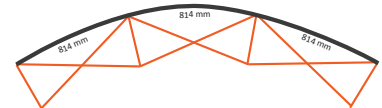

Pop-Up Magnetic 4x3 Gerade (PUM43S)

Graphische Spezifikationen

Anzahl der Druckbahnen: 6
Tatsächliche Größe der Druckbahn:
*Vorderseite, 4 Druckbahnen: 732 * 2236mm (B/H)
*Linke Seite / Rechte Seite,
2 Druckbahnen: 672 * 2236mm (B/H)
Gesamtgröße: 4272 * 2236mm (B/H)

Pop-Up Magnetic 5x3 Gerade (PUM53S)

Graphische Spezifikationen

Anzahl der Druckbahnen: 7
Tatsächliche Größe der Druckbahn:
*Vorderseite, 5 Druckbahnen: 732 * 2236mm (B/H)
*Linke Seite / Rechte Seite,
2 Druckbahnen: 672 * 2236mm (B/H)
Gesamtgröße: 5004 * 2236mm (B/H)

Pop-Up Magnetic Hinterseite

Graphische Spezifikationen

2x3 Gebogen (PUM23CE)

Anzahl der extra Druckbahnen: 2
Tatsächliche Größe der Druckbahn: 814 * 2236mm (B/H)
Tatsächliche Gesamtgröße: 1628 * 2236mm (B/H)

3x3 Gebogen (PUM33CE)

Anzahl der extra Druckbahnen: 3
Tatsächliche Größe der Druckbahn: 814 * 2236mm (B/H)
Tatsächliche Gesamtgröße: 2442 * 2236mm (B/H)

4x3 Gebogen (PUM43CE)

Anzahl der extra Druckbahnen: 4
Tatsächliche Größe der Druckbahn: 814 * 2236mm (B/H)
Tatsächliche Gesamtgröße: 3256 * 2236mm (B/H)