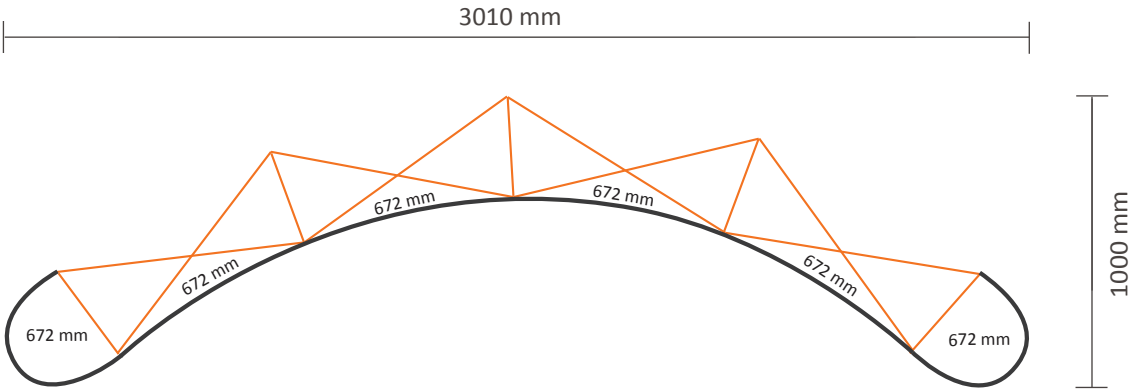

Graphische Spezifikationen

Anzahl der Druckbahnen: 5
Tatsächliche Größe der Druckbahn: 672 * 2236mm (B/H)
Gesamtgröße: 3360 * 2236mm (B/H)

Pop-Up Magnetic 4x3 Gebogen (PUM43C)

Graphische Spezifikationen

Anzahl der Druckbahnen: 6
Tatsächliche Größe der Druckbahn: 672 * 2236mm (B/H)
Gesamtgröße: 4032 * 2236mm (B/H)

Pop-Up Magnetic 2x3 Gerade (PUM23S)

Graphische Spezifikationen

Anzahl der Druckbahnen:	4
Tatsächliche Größe der Druckbahn:	
*Vorderseite, 2 Druckbahnen:	732 * 2236mm (B/H)
*Linke Seite / Rechte Seite, 2 Druckbahnen:	672 * 2236mm (B/H)
Gesamtgröße:	2808 * 2236mm (B/H)

Pop-Up Magnetic 3x3 Gerade (PUM33S)

Graphische Spezifikationen

Anzahl der Druckbahnen:	5
Tatsächliche Größe der Druckbahn:	
*Vorderseite, 3 Druckbahnen:	732 * 2236mm (B/H)
*Linke Seite / Rechte Seite, 2 Druckbahnen:	672 * 2236mm (B/H)
Gesamtgröße:	3540 * 2236mm (B/H)

Pop-Up Magnetic 5x3 Gerade (PUM53S)

Graphische Spezifikationen

Anzahl der Druckbahnen: 7
Tatsächliche Größe der Druckbahn:
*Vorderseite, 5 Druckbahnen: 732 * 2236mm (B/H)
*Linke Seite / Rechte Seite,
2 Druckbahnen: 672 * 2236mm (B/H)
Gesamtgröße: 5004 * 2236mm (B/H)