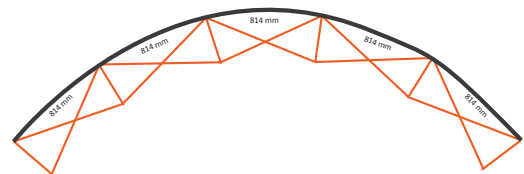

Pop-Up Magnetic 5x3 Gerade (PUM53S)

Graphische Spezifikationen

Anzahl der Druckbahnen: 7
Tatsächliche Größe der Druckbahn:
*Vorderseite, 5 Druckbahnen: 732 * 2236mm (B/H)
*Linke Seite / Rechte Seite,
2 Druckbahnen: 672 * 2236mm (B/H)
Gesamtgröße: 5004 * 2236mm (B/H)

Pop-Up Magnetic Hinterseite

Graphische Spezifikationen

2x3 Gebogen (PUM23CE)

Anzahl der extra Druckbahnen: 2
Tatsächliche Größe der Druckbahn: 814 * 2236mm (B/H)
Tatsächliche Gesamtgröße: 1628 * 2236mm (B/H)

3x3 Gebogen (PUM33CE)

Anzahl der extra Druckbahnen: 3
Tatsächliche Größe der Druckbahn: 814 * 2236mm (B/H)
Tatsächliche Gesamtgröße: 2442 * 2236mm (B/H)

4x3 Gebogen (PUM43CE)

Anzahl der extra Druckbahnen: 4
Tatsächliche Größe der Druckbahn: 814 * 2236mm (B/H)
Tatsächliche Gesamtgröße: 3256 * 2236mm (B/H)

5x3 Gebogen (PUM53CE)

Anzahl der extra Druckbahnen: 5
Tatsächliche Größe der Druckbahn: 814 * 2236mm (B/H)
Tatsächliche Gesamtgröße: 4070 * 2236mm (B/H)

2x3 Gerade (PUM23SE)

Anzahl der extra Druckbahnen: 2
Tatsächliche Größe der Druckbahn: 732 * 2236mm (B/H)
Tatsächliche Gesamtgröße: 1464 * 2236mm (B/H)