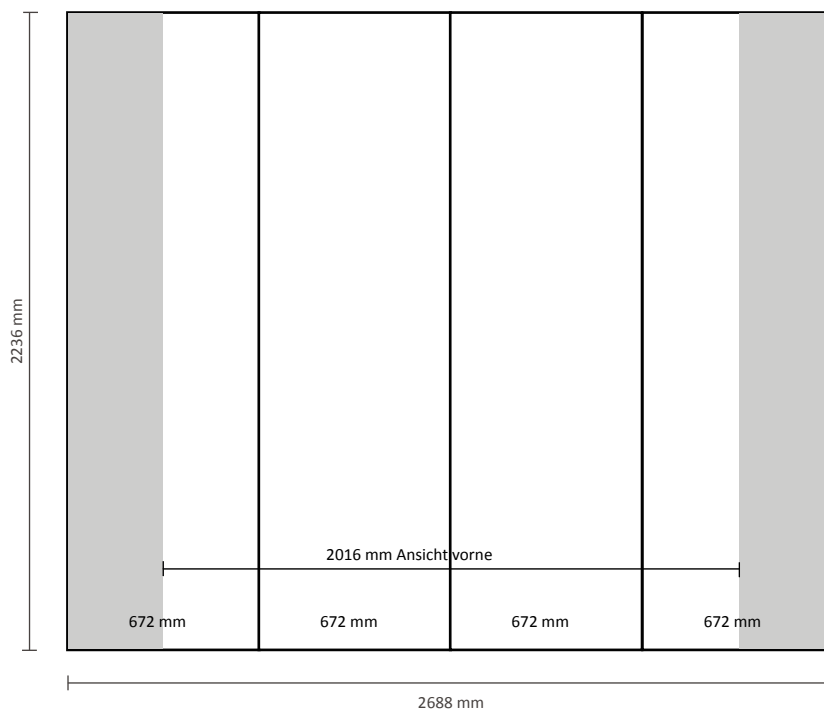

Pop-Up Magnetic 2x3 Gebogen (PUM23C)

Graphische Spezifikationen

Anzahl der Druckbahnen: 4
Tatsächliche Größe der Druckbahn: 672 * 2236mm (B/H)
Gesamtgröße: 2688 * 2236mm (B/H)

Pop-Up Magnetic 3x3 Gebogen (PUM33C)

Graphische Spezifikationen

Anzahl der Druckbahnen: 5
Tatsächliche Größe der Druckbahn: 672 * 2236mm (B/H)
Gesamtgröße: 3360 * 2236mm (B/H)

Pop-Up Magnetic 4x3 Gebogen (PUM43C)

Graphische Spezifikationen

Anzahl der Druckbahnen: 6
Tatsächliche Größe der Druckbahn: 672 * 2236mm (B/H)
Gesamtgröße: 4032 * 2236mm (B/H)

Pop-Up Magnetic 2x3 Gerade (PUM23S)

Graphische Spezifikationen

Anzahl der Druckbahnen:	4
Tatsächliche Größe der Druckbahn:	
*Vorderseite, 2 Druckbahnen:	732 * 2236mm (B/H)
*Linke Seite / Rechte Seite, 2 Druckbahnen:	672 * 2236mm (B/H)
Gesamtgröße:	2808 * 2236mm (B/H)

Pop-Up Magnetic 3x3 Gerade (PUM33S)

Graphische Spezifikationen

Anzahl der Druckbahnen:	5
Tatsächliche Größe der Druckbahn:	
*Vorderseite, 3 Druckbahnen:	732 * 2236mm (B/H)
*Linke Seite / Rechte Seite, 2 Druckbahnen:	672 * 2236mm (B/H)
Gesamtgröße:	3540 * 2236mm (B/H)