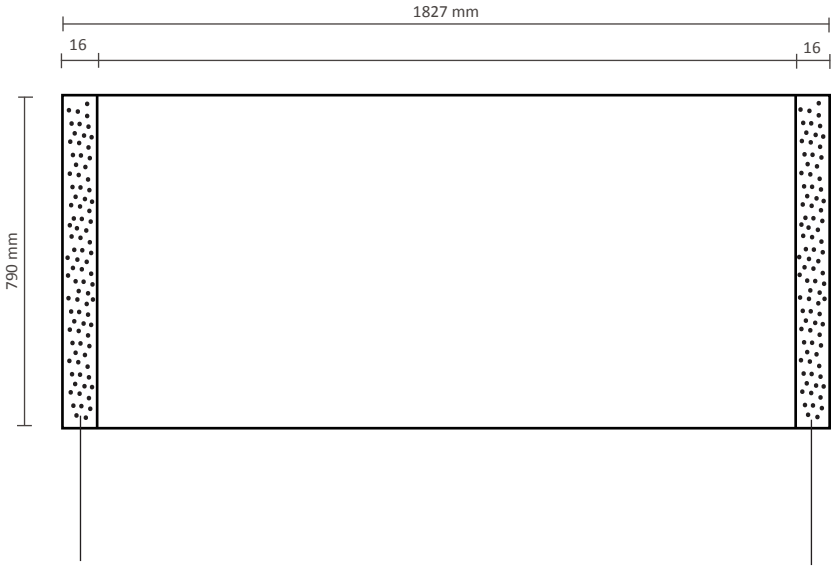

Pop-Up Magnetic 5x3 Gerade (PUM53S)

Graphische Spezifikationen

Anzahl der Druckbahnen: 7
Tatsächliche Größe der Druckbahn:
*Vorderseite, 5 Druckbahnen: 732 * 2236mm (B/H)
*Linke Seite / Rechte Seite,
2 Druckbahnen: 672 * 2236mm (B/H)
Gesamtgröße: 5004 * 2236mm (B/H)

5x3 Gebogen (PUM53CE)

Anzahl der extra Druckbahnen: 5
Tatsächliche Größe der Druckbahn: 814 * 2236mm (B/H)
Tatsächliche Gesamtgröße: 4070 * 2236mm (B/H)

2x3 Gerade (PUM23SE)

Anzahl der extra Druckbahnen: 2
Tatsächliche Größe der Druckbahn: 732 * 2236mm (B/H)
Tatsächliche Gesamtgröße: 1464 * 2236mm (B/H)

3x3 Gerade (PUM33SE)

Anzahl der extra Druckbahnen: 3
Tatsächliche Größe der Druckbahn: 732 * 2236mm (B/H)
Tatsächliche Gesamtgröße: 2196 * 2236mm (B/H)

4x3 Gerade (PUM43SE)

Anzahl der extra Druckbahnen: 4
Tatsächliche Größe der Druckbahn: 732 * 2236mm (B/H)
Tatsächliche Gesamtgröße: 2928 * 2236mm (B/H)

5x3 Gerade (PUM53SE)

Anzahl der extra Druckbahnen: 5
Tatsächliche Größe der Druckbahn: 732 * 2236mm (B/H)
Tatsächliche Gesamtgröße: 3660 * 2236mm (B/H)

Pop-Up Magnetic Theken

Graphische Spezifikationen

1,6 cm Flauschband auf der Rückseite