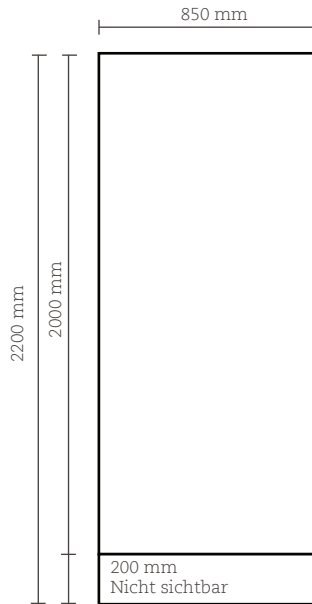

Roll-Banner Basic

Grafische Spezifikationen

85x200cm

100x200cm