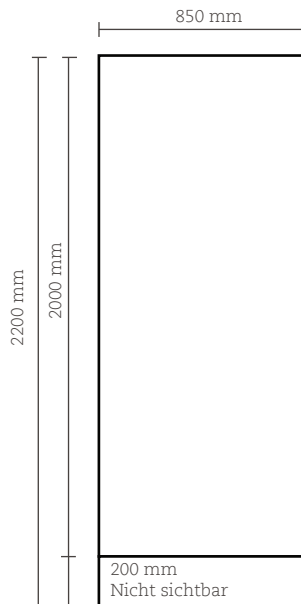

Roll-Banner Double

Grafische Spezifikationen

85x200cm

100x200cm