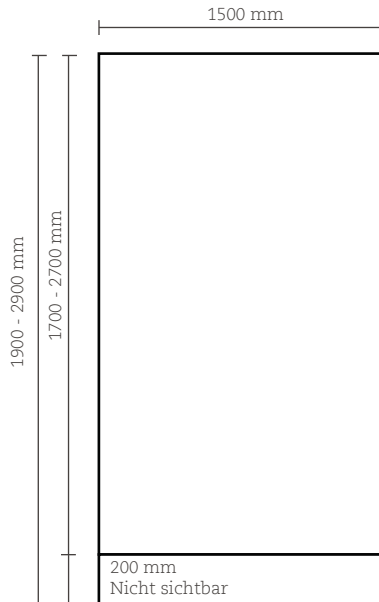

Roll-Banner Extreme

Grafische Spezifikationen

150x170-270cm

200x170-300cm