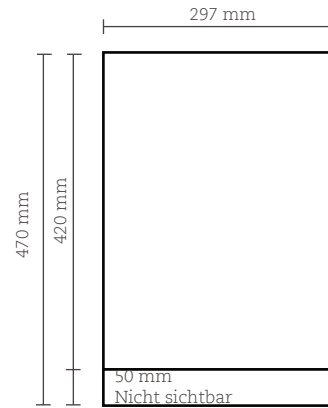

Roll-Banner Mini

Grafische Spezifikationen

21x29,7cm

29,7x42cm

Druckdatei

bitte als Druck PDF X3 (100DPI) anlegen.