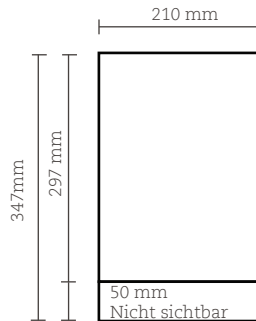

Roll-Banner Mini

Grafische Spezifikationen

21x29,7cm

29,7x42cm

Druckdatei

bitte als Druck PDF X3 (100DPI) anlegen.