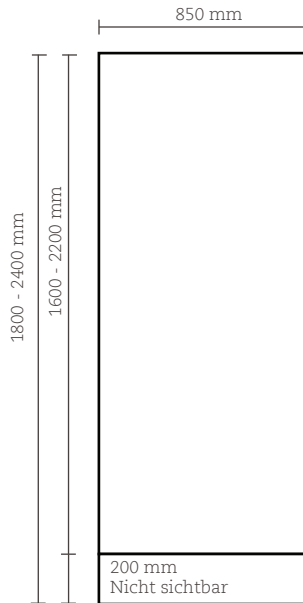

Roll-Banner Premium

Grafische Spezifikationen

85x160-220cm (RBP085)

100x160-220cm (RBP100)